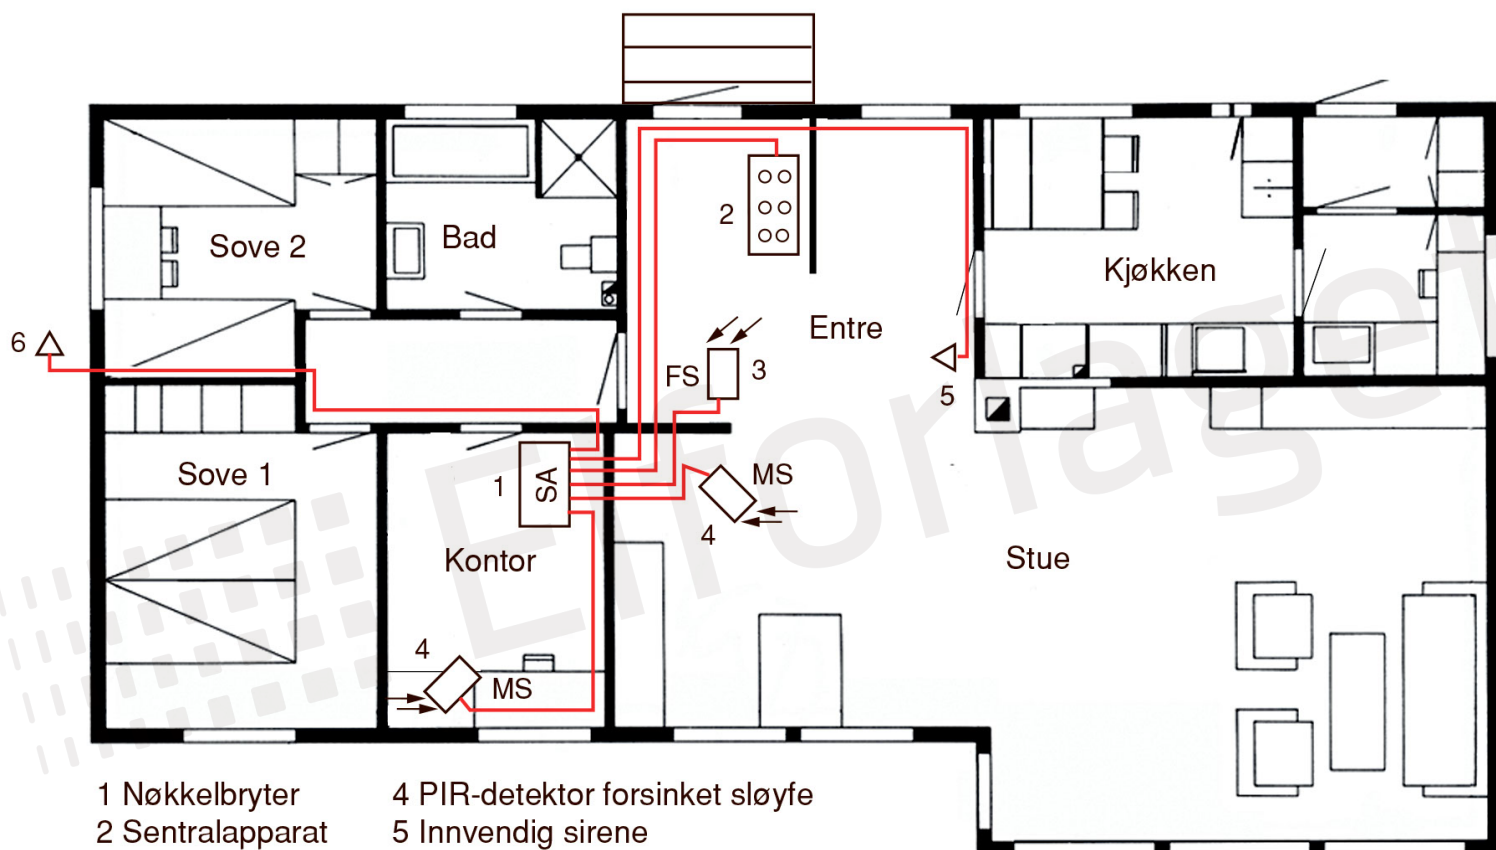

Målestokk: 1:100

FS: Forsinket sløyfe
 MS: Momentan sløyfe

alarm

Noby CA-10

Område valg
→ Soner

drift

på

klar prog.