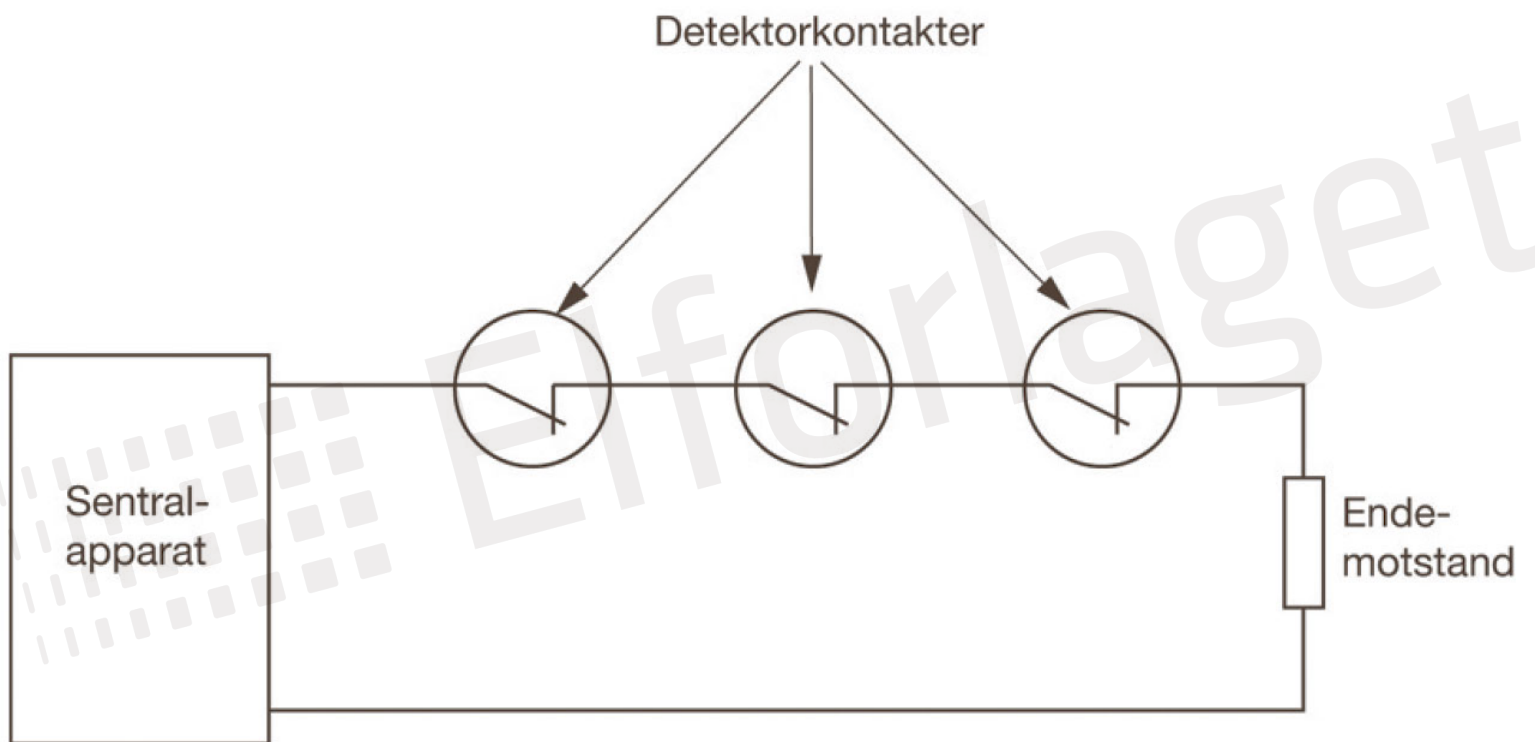

Vega DX lang distanse ("korridor")

Elfo Stage

S1: Alarmkontakt

S2: Sabotasjekontakt

Kontakter for tilkobling av detektorsløyfa på sentralapparatet

Kontakter for tilkobling av detektorsløyfa på PIR-detektor