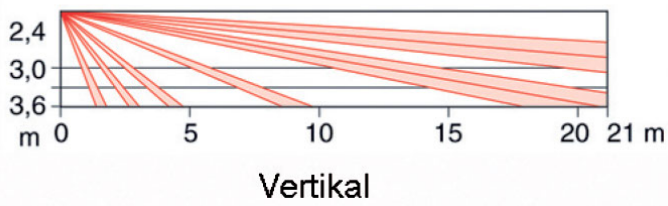

Vega DX lang distanse ("korridor")