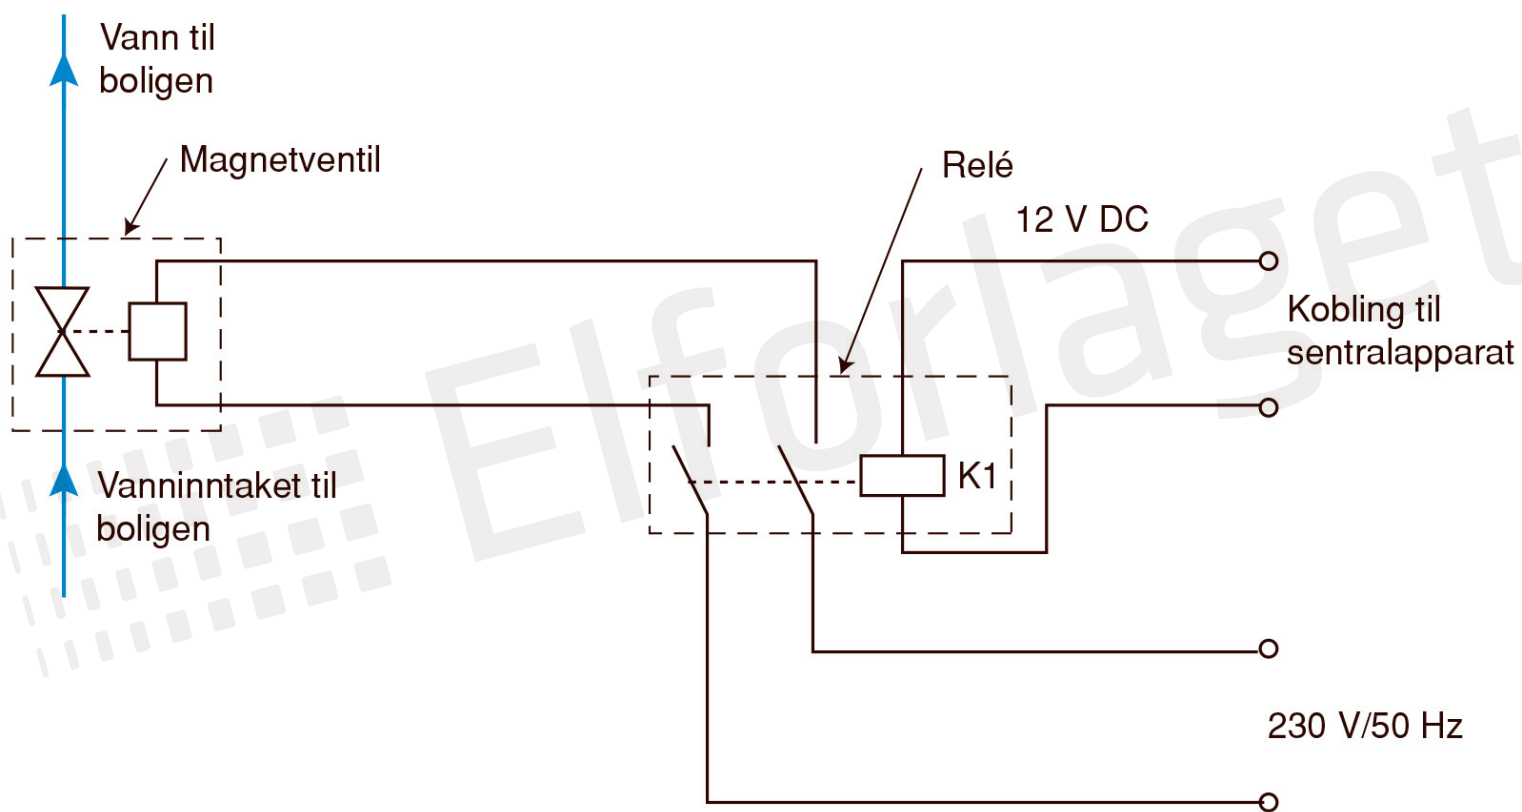

feil

Målestokk 1:100

Forlaget

Dørmerke

Separat betjeningsenhet

Spenning	12 V DC
Strømforbruk, hvile	10 mA
Strømforbruk, alarm	40 mA
Reléutgang	C, NC, NO
Relébelastning	4 A