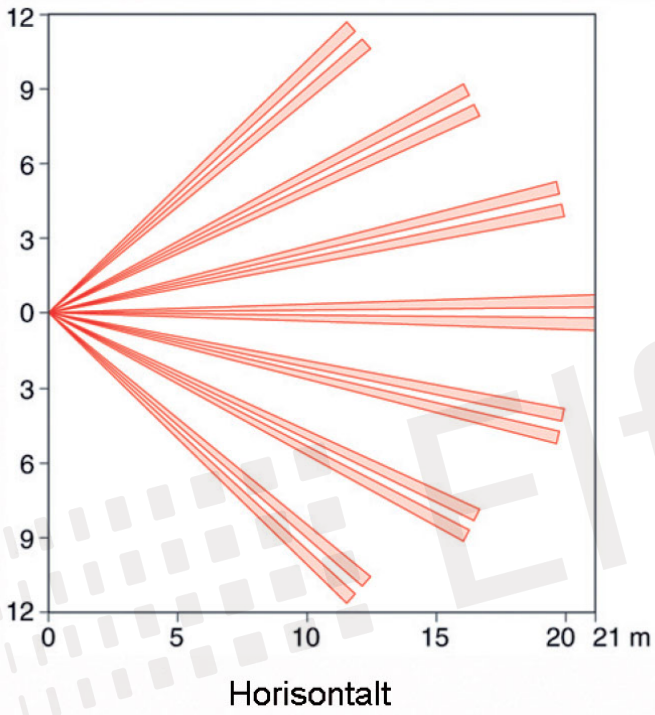

Eftorlaget

34°C

28°C

25°C

21°C

25°C

24°C

Vega DX Volumetric