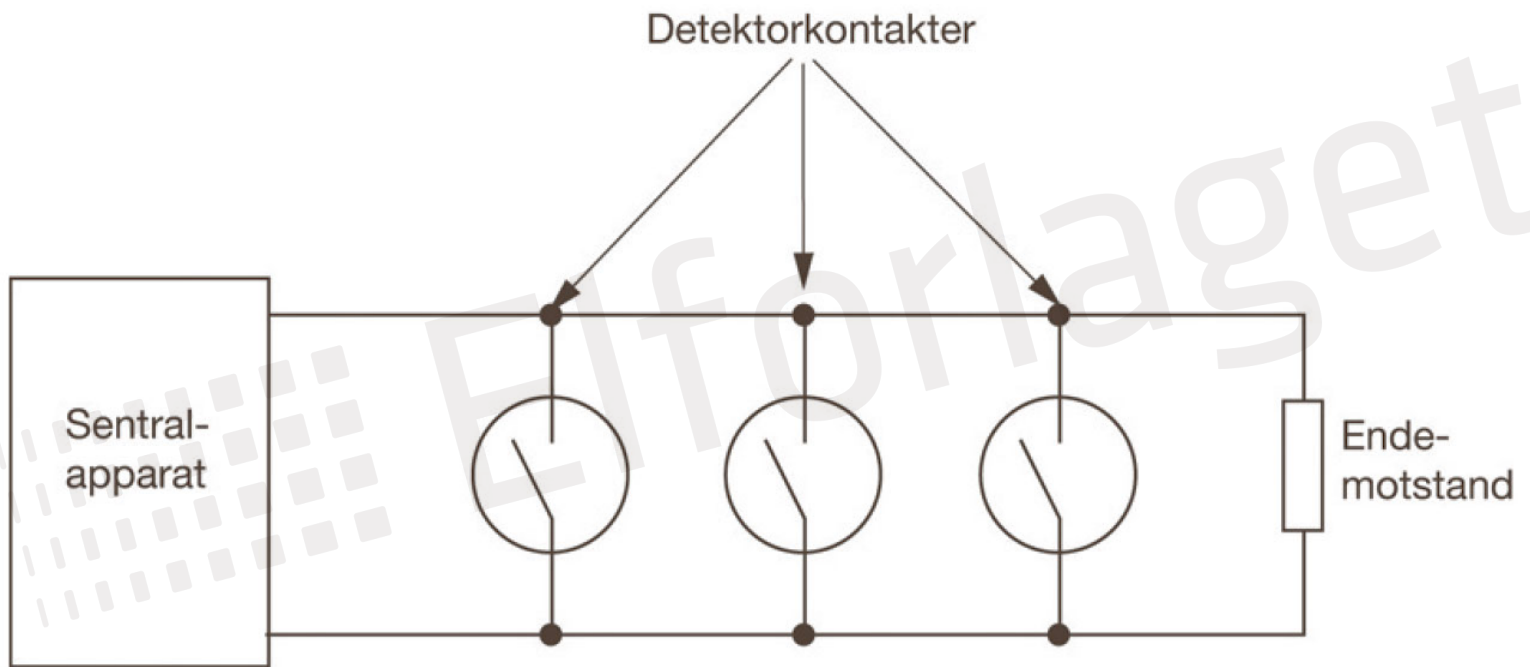

Vega DX lang distanse ("korridor")

Elfo Stage

S1: Alarmkontakt

S2: Sabotasjekontakt

Kontakter for tilkobling av detektorsløyfa på sentralapparatet

Kontakter for tilkobling av detektorsløyfa på PIR-detektor