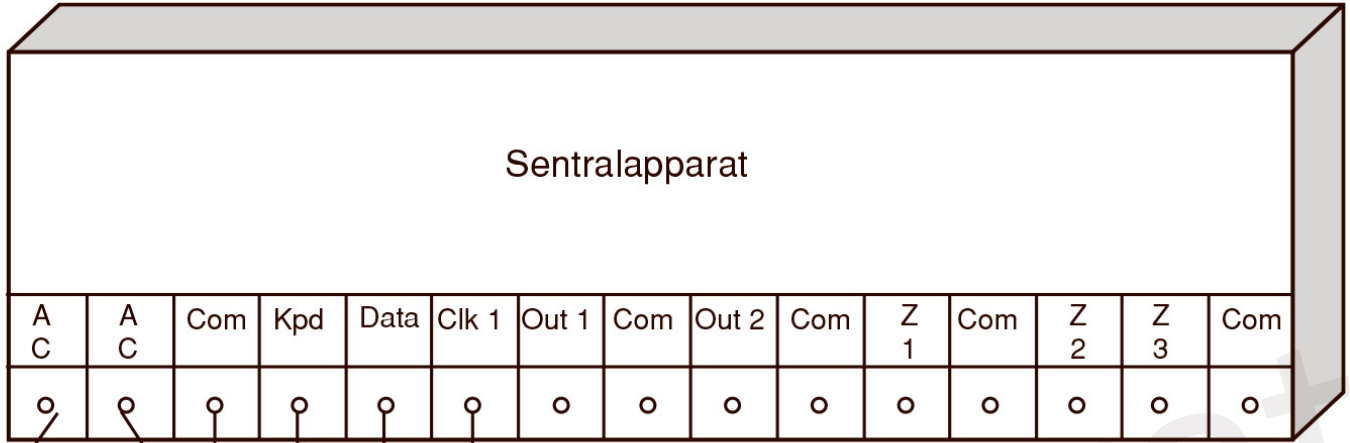

feil

Målestokk 1:100

Forlaget

Dørmerke

Separat betjeningsenhet

Spenning	12 V DC
Strømforbruk, hvile	10 mA
Strømforbruk, alarm	40 mA
Reléutgang	C, NC, NO
Relébelastning	4 A