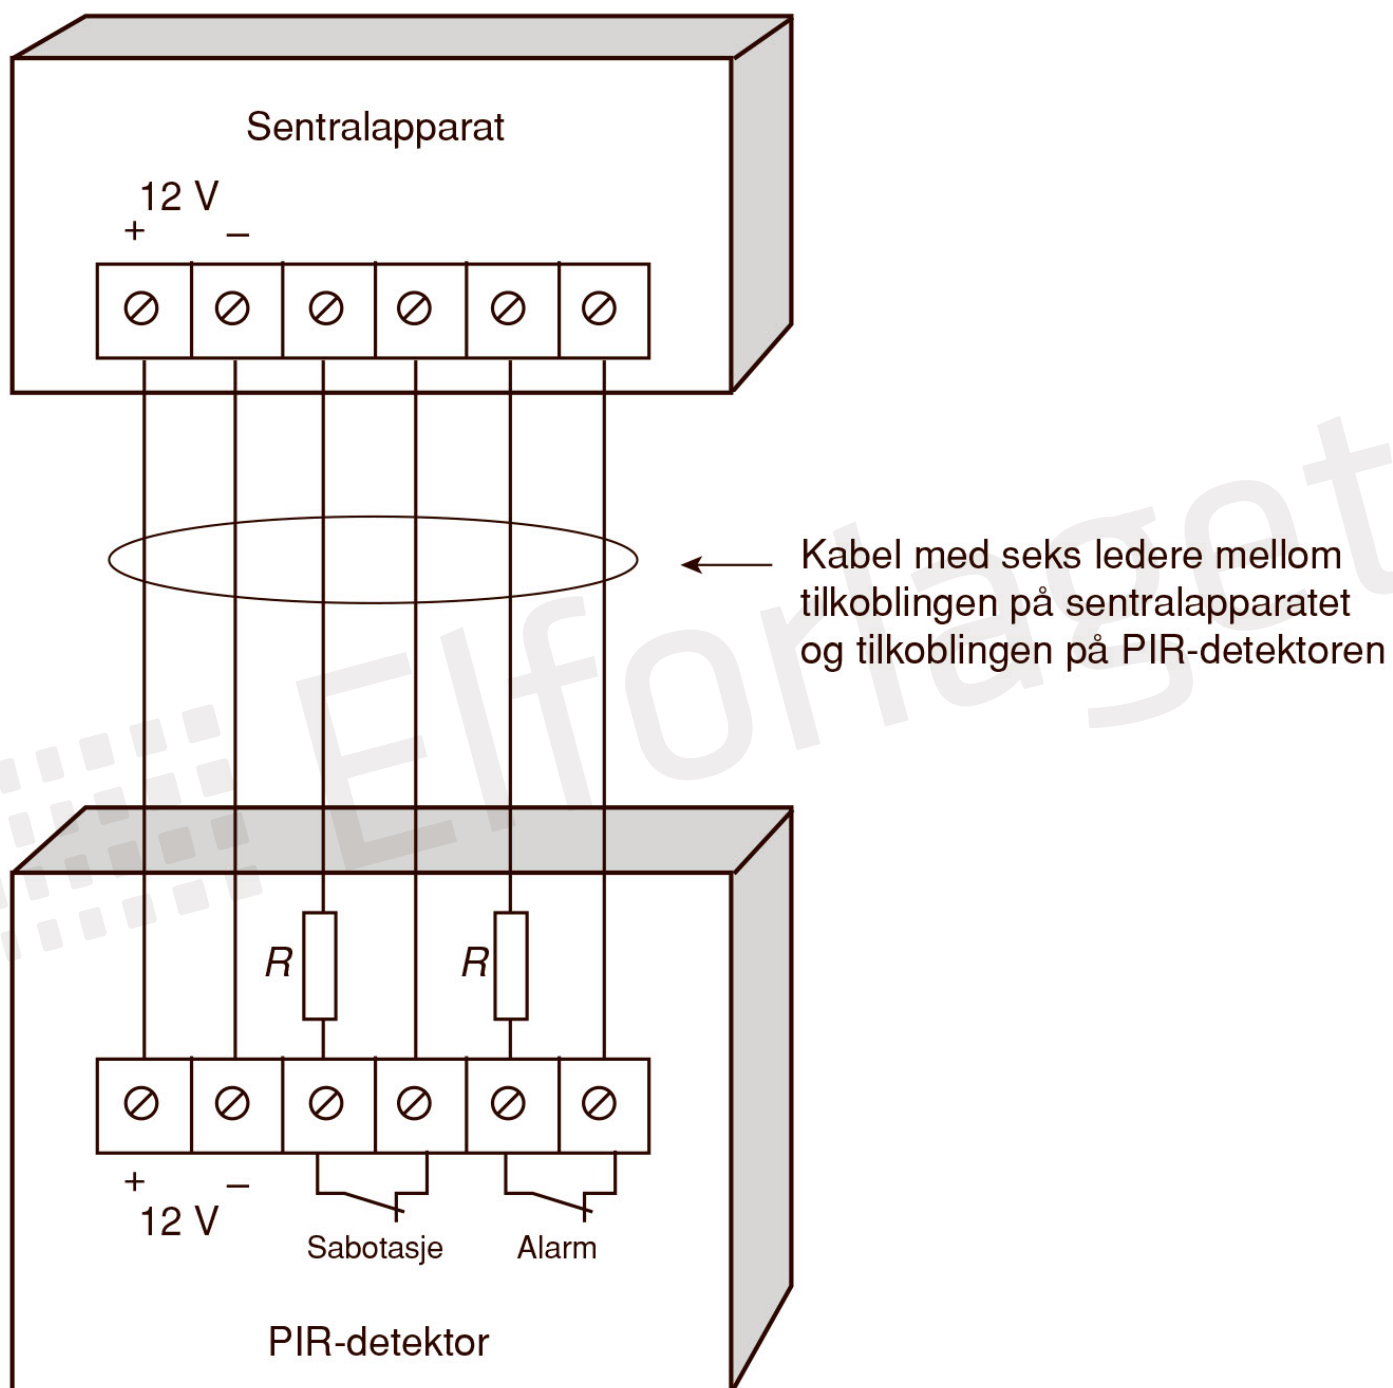

Vega DX lang distanse ("korridor")

Elfo Stage

S1: Alarmkontakt

S2: Sabotasjekontakt

Kontakter for tilkobling av detektorsløyfa på sentralapparatet

Kontakter for tilkobling av detektorsløyfa på PIR-detektor