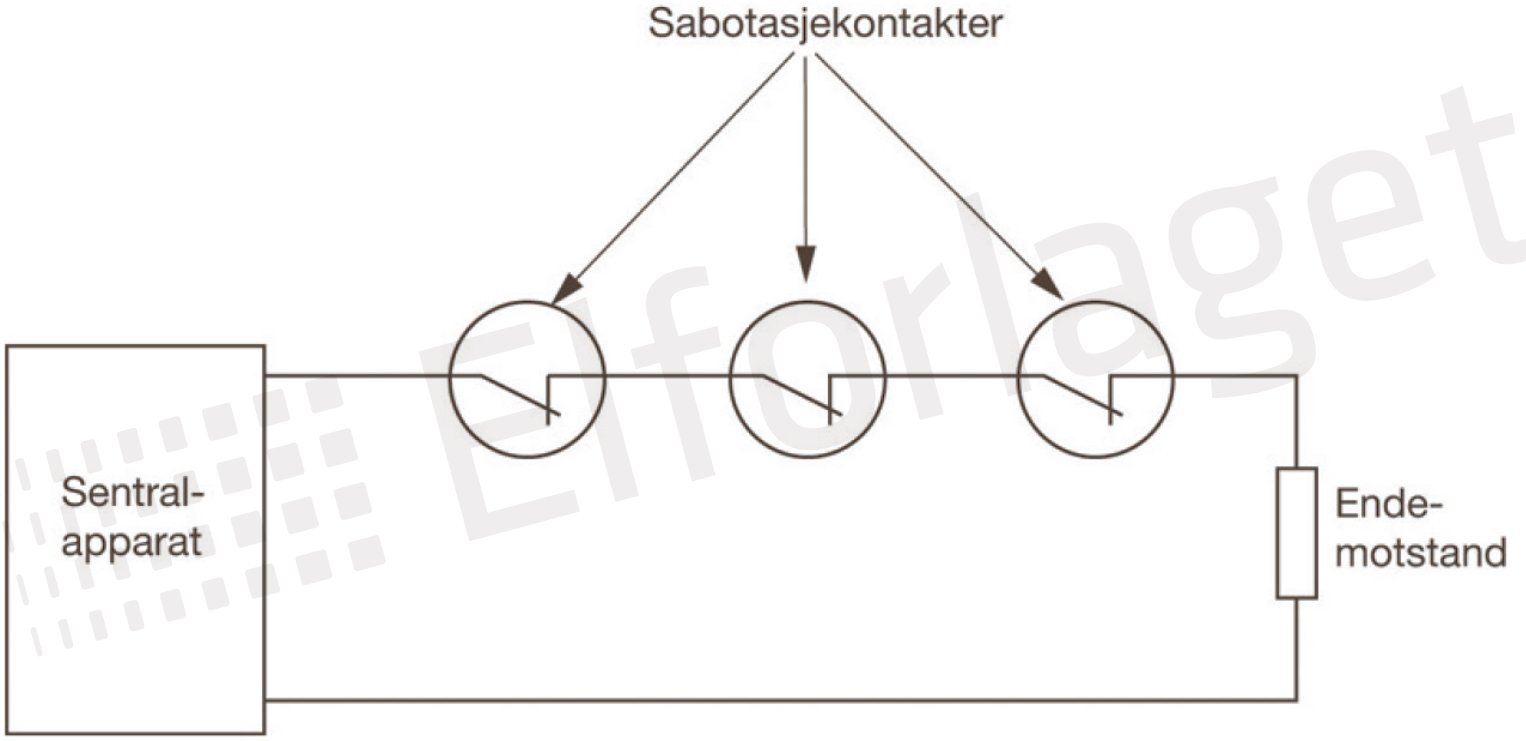

Vega DX lang distanse ("korridor")

Elfo Stage

S1: Alarmkontakt

S2: Sabotasjekontakt

Kontakter for tilkobling av detektorsløyfa på sentralapparatet

Kontakter for tilkobling av detektorsløyfa på PIR-detektor