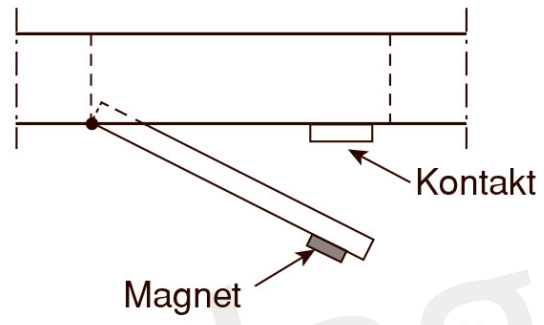

Periferisikring

Ransalarm

Skallsikring

Objekt-
sikring

Rom-
sikring

Reedrelé

1 – 2 ferromagnetiske kontaktfjærer

Kontakt innfelt i karm

Magnet innfelt i dør eller vindu

Skjult montering

Magnet

Kontakt montert på karm

Magnet montert på dør eller vindu

Utenpåliggende montering

Tilkobling for magnetkontakt

Tilkobling for sabotasjesløyfe

Vega DX lang distanse ("korridor")

Elfo Stage

S1: Alarmkontakt

S2: Sabotasjekontakt

Kontakter for tilkobling av detektorsløyfa på sentralapparatet

Kontakter for tilkobling av detektorsløyfa på PIR-detektor