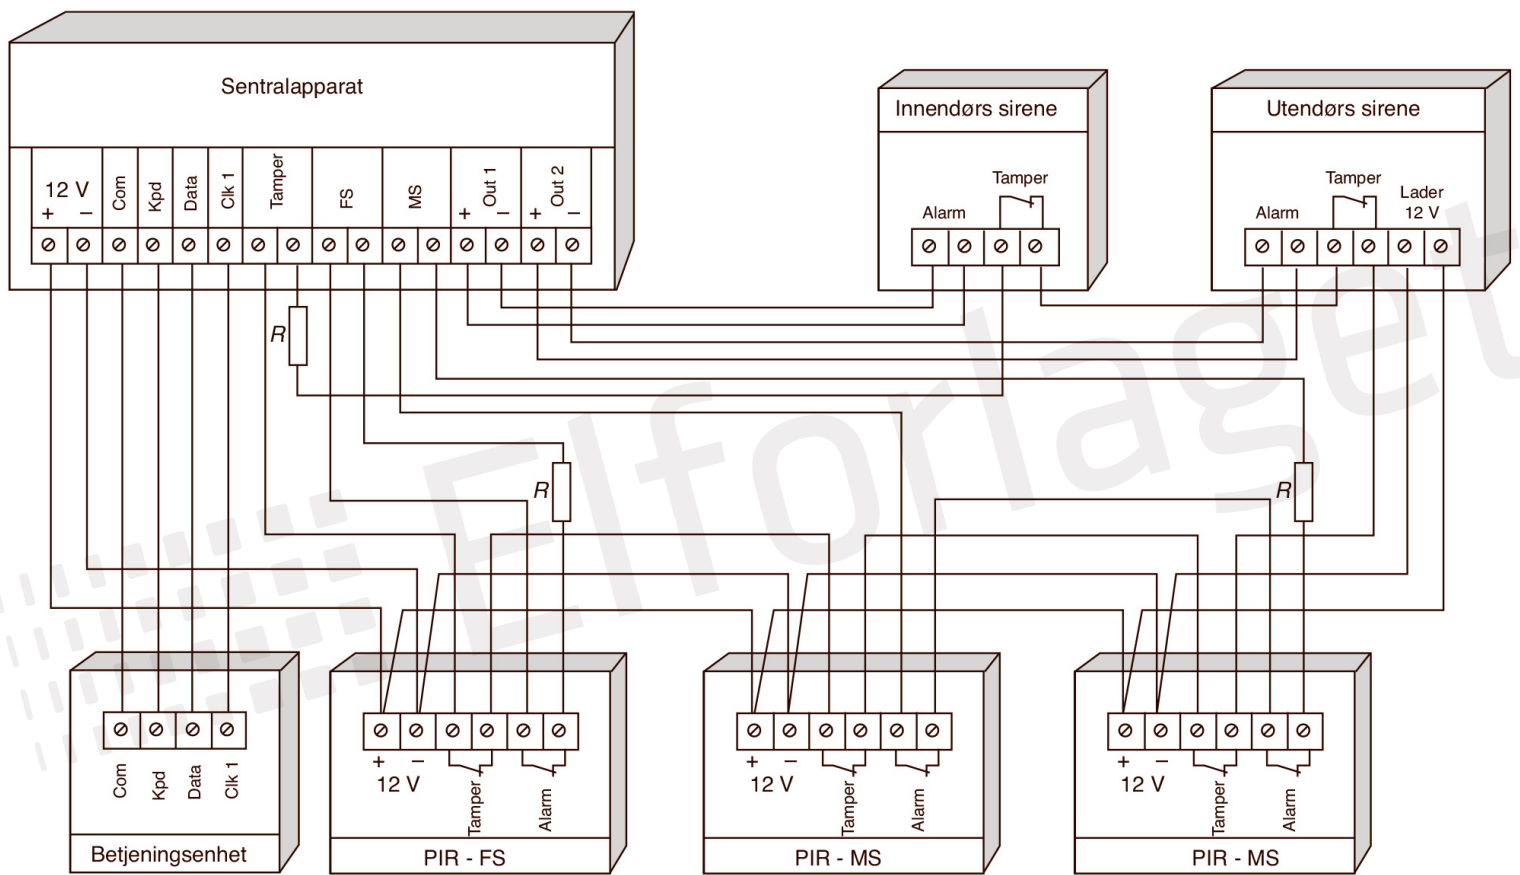

Fotokamera

Mikrobølgedetektor

Videokamera

Magnetkontakt, åpningskontakt

Videokamera med beskyttelseshus

Sender

Monitor

Mottaker

Målestokk: 1:100

FS: Forsinket sløyfe
 MS: Momentan sløyfe

alarm

Noby CA-10

Område valg
→ Soner

drift

på

klar prog.