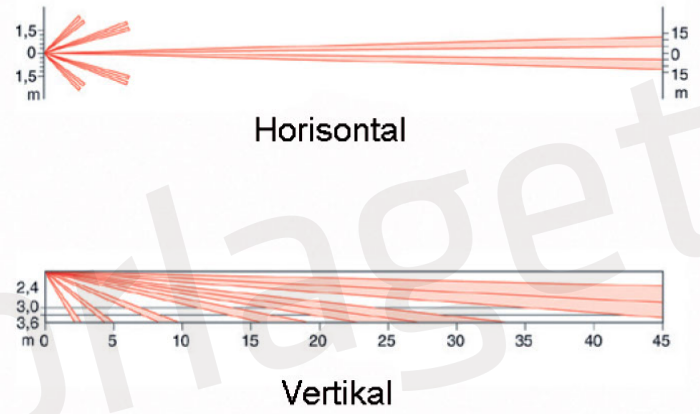

Vega DX lang distanse ("korridor")