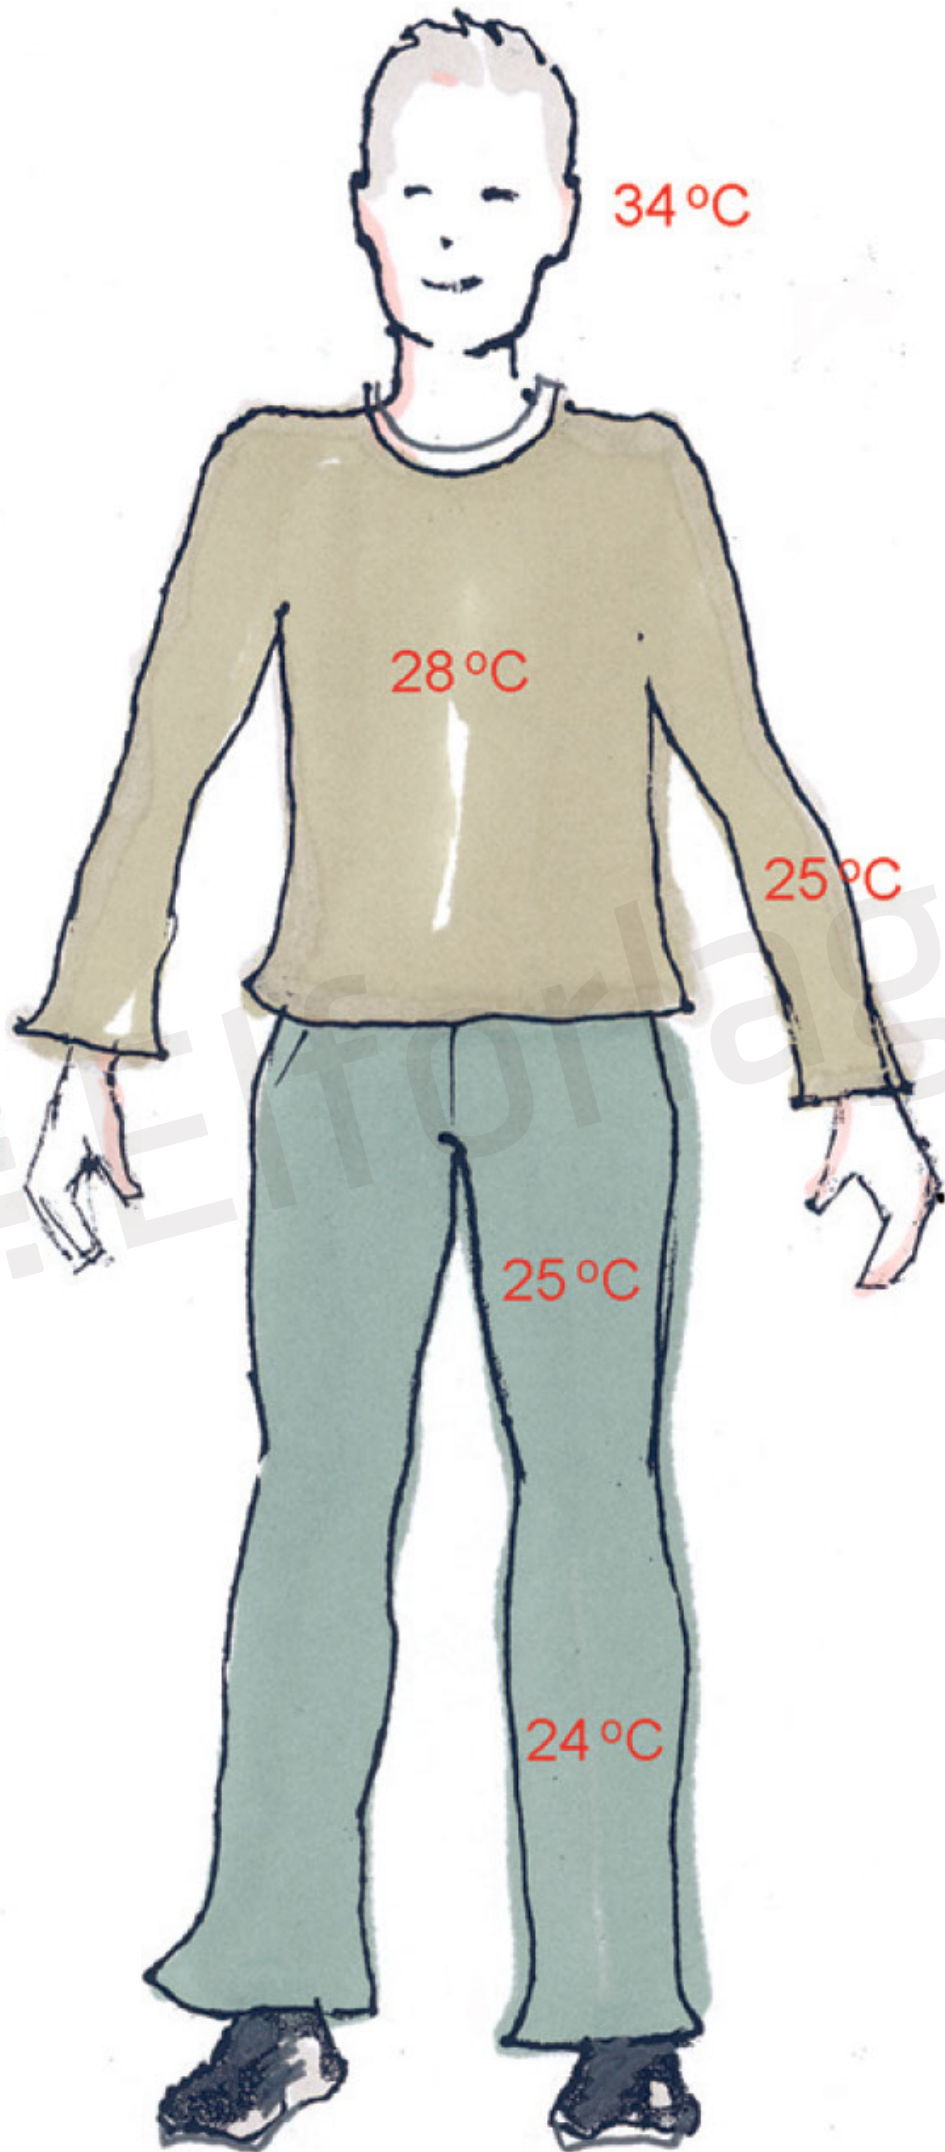

Magnet innfelt i dør eller vindu

Skjult montering

Magnet

Kontakt montert på karm

Magnet montert på dør eller vindu

Utenpåliggende montering

Tilkobling for magnetkontakt

Tilkobling for sabotasjesløyfe

Eftorlaget

34°C

28°C

25°C

21°C

25°C

24°C

Vega DX Volumetric