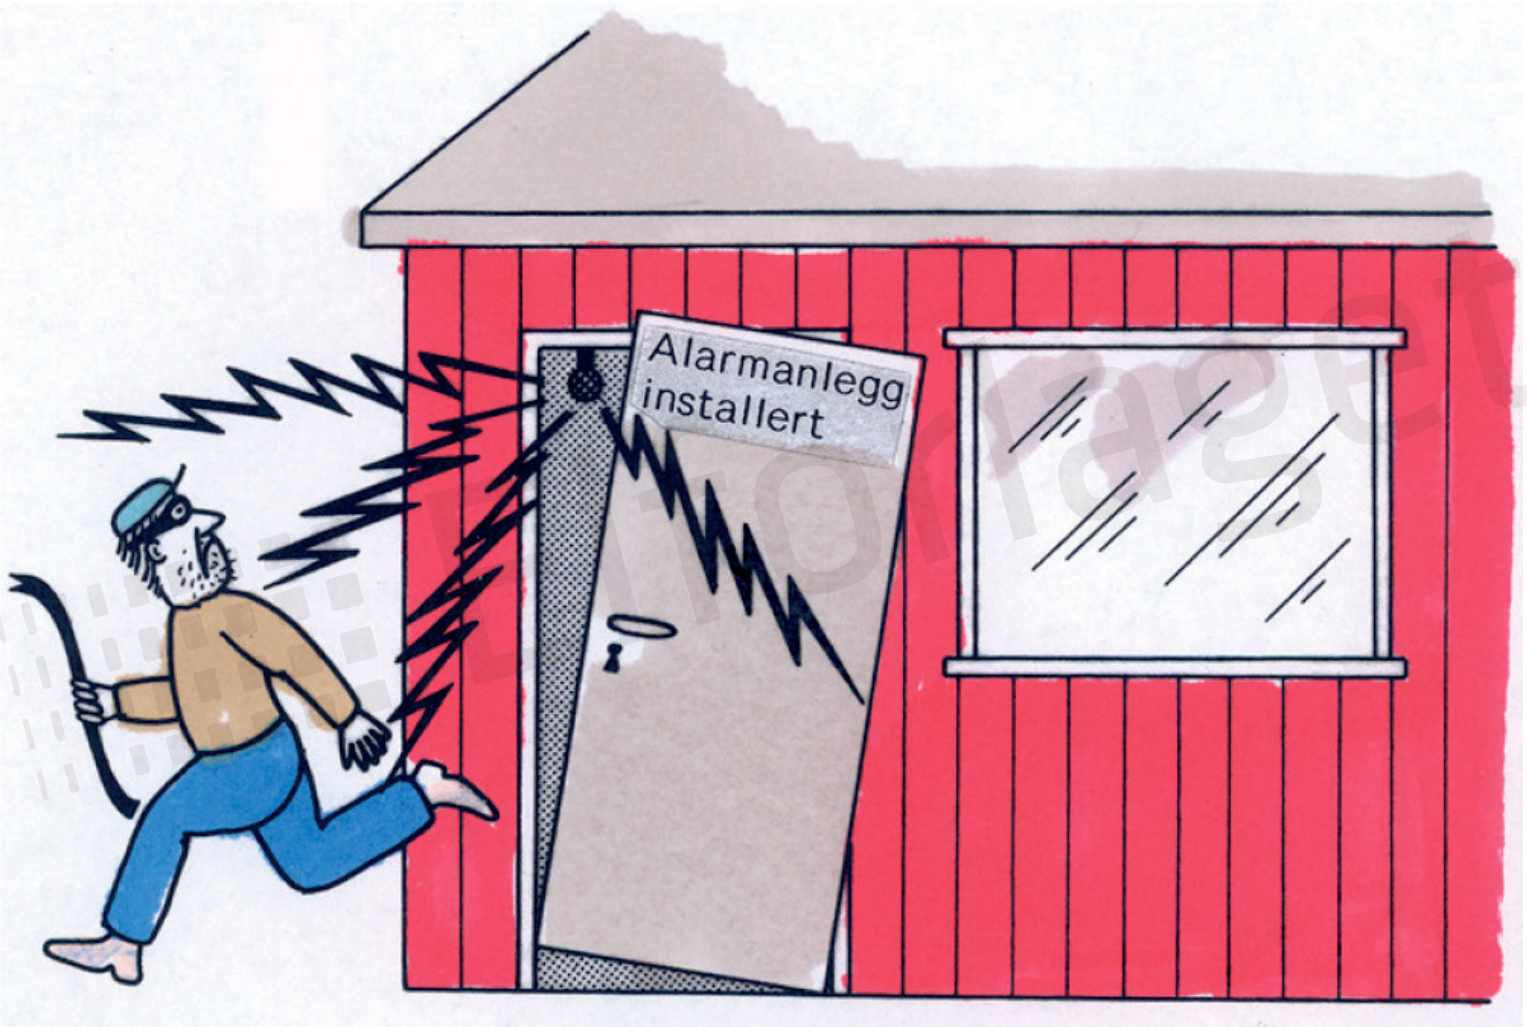

Magnet innfelt i dør eller vindu

Skjult montering

Magnet

Kontakt montert på karm

Magnet montert på dør eller vindu

Utenpåliggende montering

Tilkobling for magnetkontakt

Tilkobling for sabotasjesløyfe

Vega DX lang distanse ("korridor")

Elfo Stage

S1: Alarmkontakt

S2: Sabotasjekontakt

Kontakter for tilkobling av detektorsløyfa på sentralapparatet

Kontakter for tilkobling av detektorsløyfa på PIR-detektor