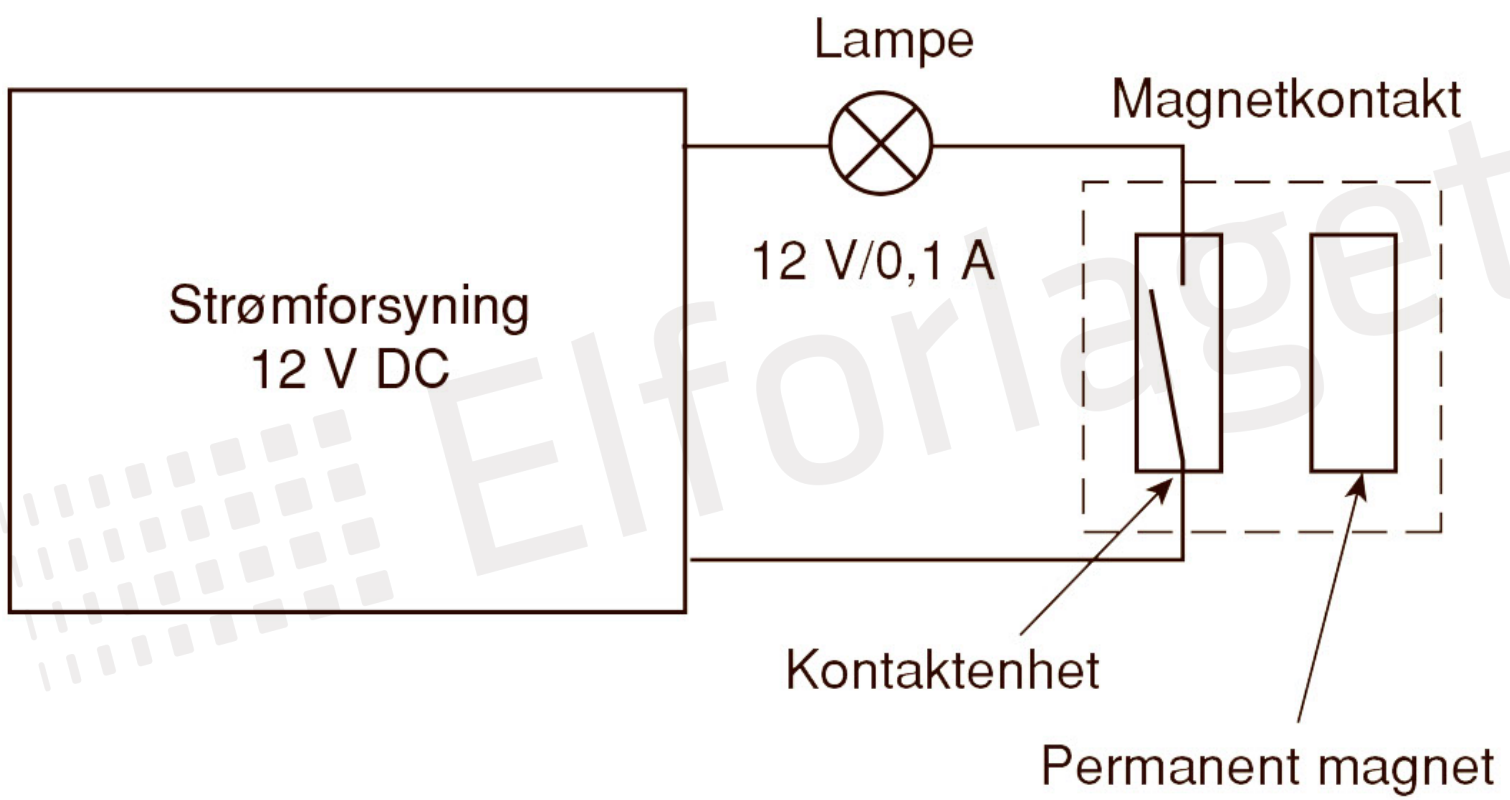

feil

Målestokk 1:100

Forlaget

Dørmerke

Separat betjeningsenhet

Spenning	12 V DC
Strømforbruk, hvile	10 mA
Strømforbruk, alarm	40 mA
Reléutgang	C, NC, NO
Relébelastning	4 A