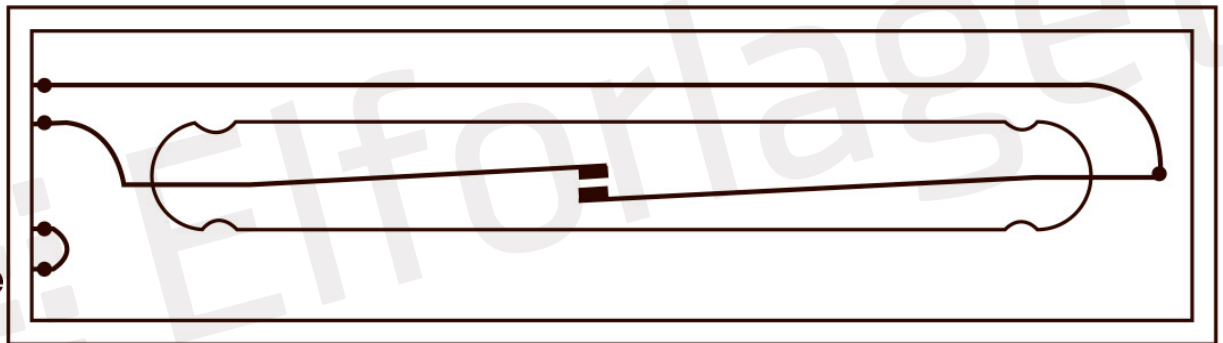

Magnet innfelt i dør eller vindu

Skjult montering

Magnet

Kontakt montert på karm

Magnet montert på dør eller vindu

Utenpåliggende montering

Tilkobling for magnetkontakt

Tilkobling for sabotasjesløyfe

Vega DX lang distanse ("korridor")

Elfo Stage

S1: Alarmkontakt

S2: Sabotasjekontakt

Kontakter for tilkobling av detektorsløyfa på sentralapparatet

Kontakter for tilkobling av detektorsløyfa på PIR-detektor