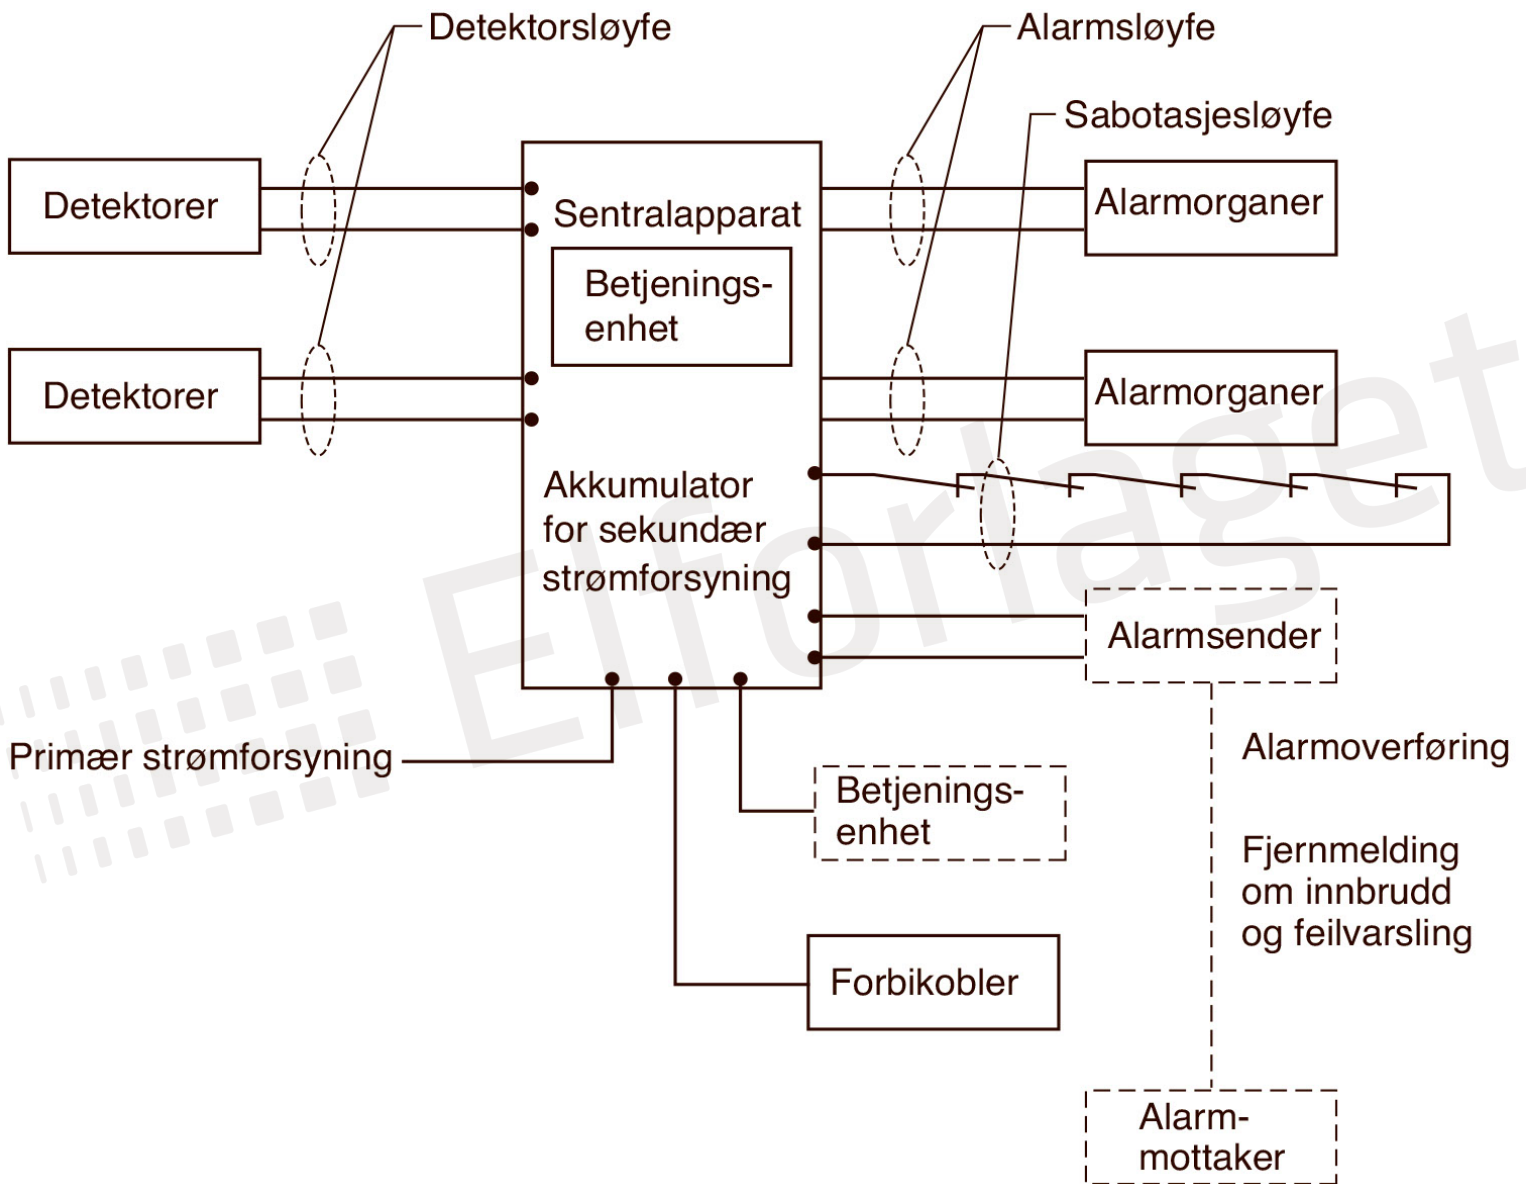

Periferisikring

Ransalarm

Skallsikring

Objekt-
sikring

Rom-
sikring

Reedrelé

1 – 2 ferromagnetiske kontaktfjærer

Kontakt innfelt i karm

Magnet innfelt i dør eller vindu

Skjult montering

Magnet

Kontakt montert på karm

Magnet montert på dør eller vindu

Utenpåliggende montering

Tilkobling for magnetkontakt

Tilkobling for sabotasjesløyfe

Vega DX lang distanse ("korridor")

Elfo Stage

S1: Alarmkontakt

S2: Sabotasjekontakt

Kontakter for tilkobling av detektorsløyfa på sentralapparatet

Kontakter for tilkobling av detektorsløyfa på PIR-detektor