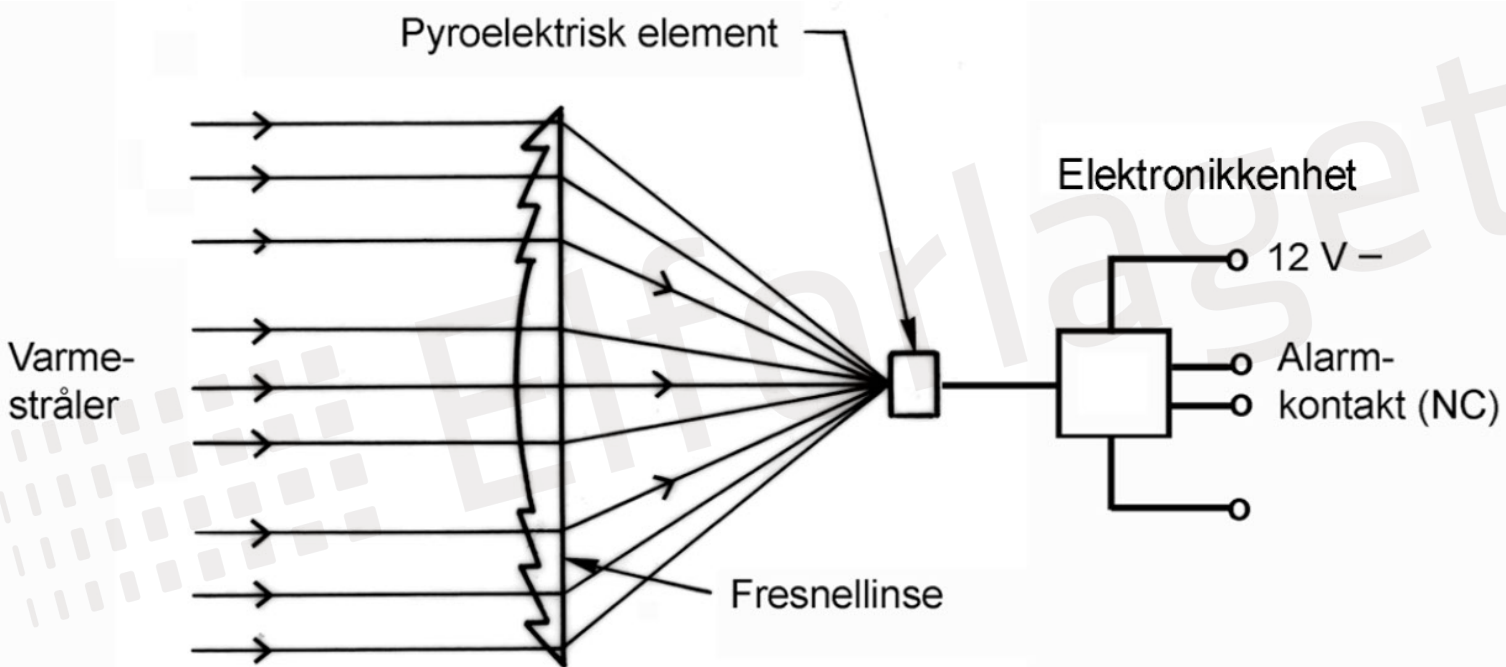

Eftorlaget

34°C

28°C

25°C

21°C

25°C

24°C

Vega DX Volumetric

Vega DX lang distanse ("korridor")

Elfo Stage

S1: Alarmkontakt

S2: Sabotasjekontakt

Kontakter for tilkobling av detektorsløyfa på sentralapparatet

Kontakter for tilkobling av detektorsløyfa på PIR-detektor