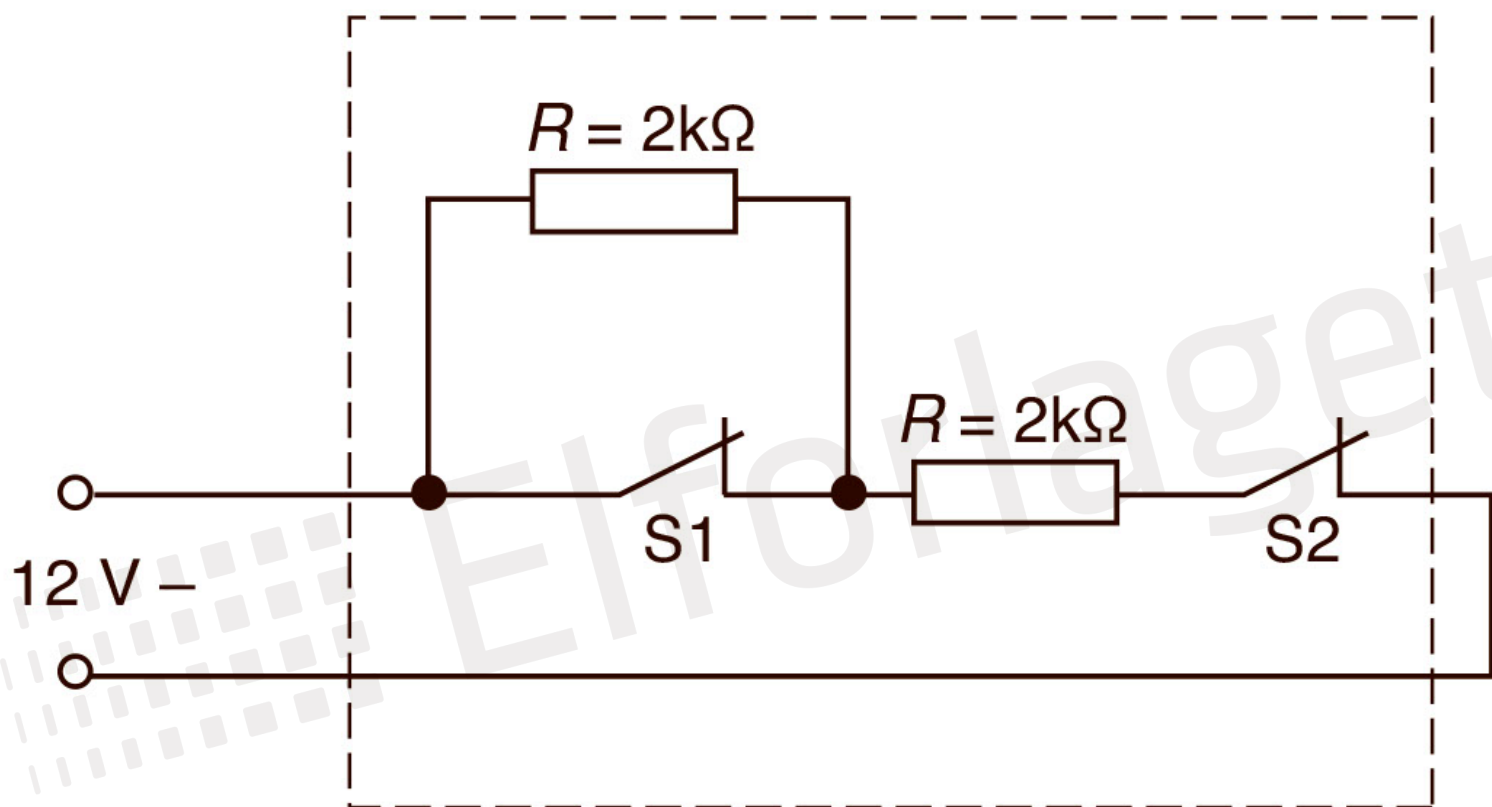

Vega DX lang distanse ("korridor")

Elfo Stage

S1: Alarmkontakt

S2: Sabotasjekontakt

Kontakter for tilkobling av detektorsløyfa på sentralapparatet

Kontakter for tilkobling av detektorsløyfa på PIR-detektor