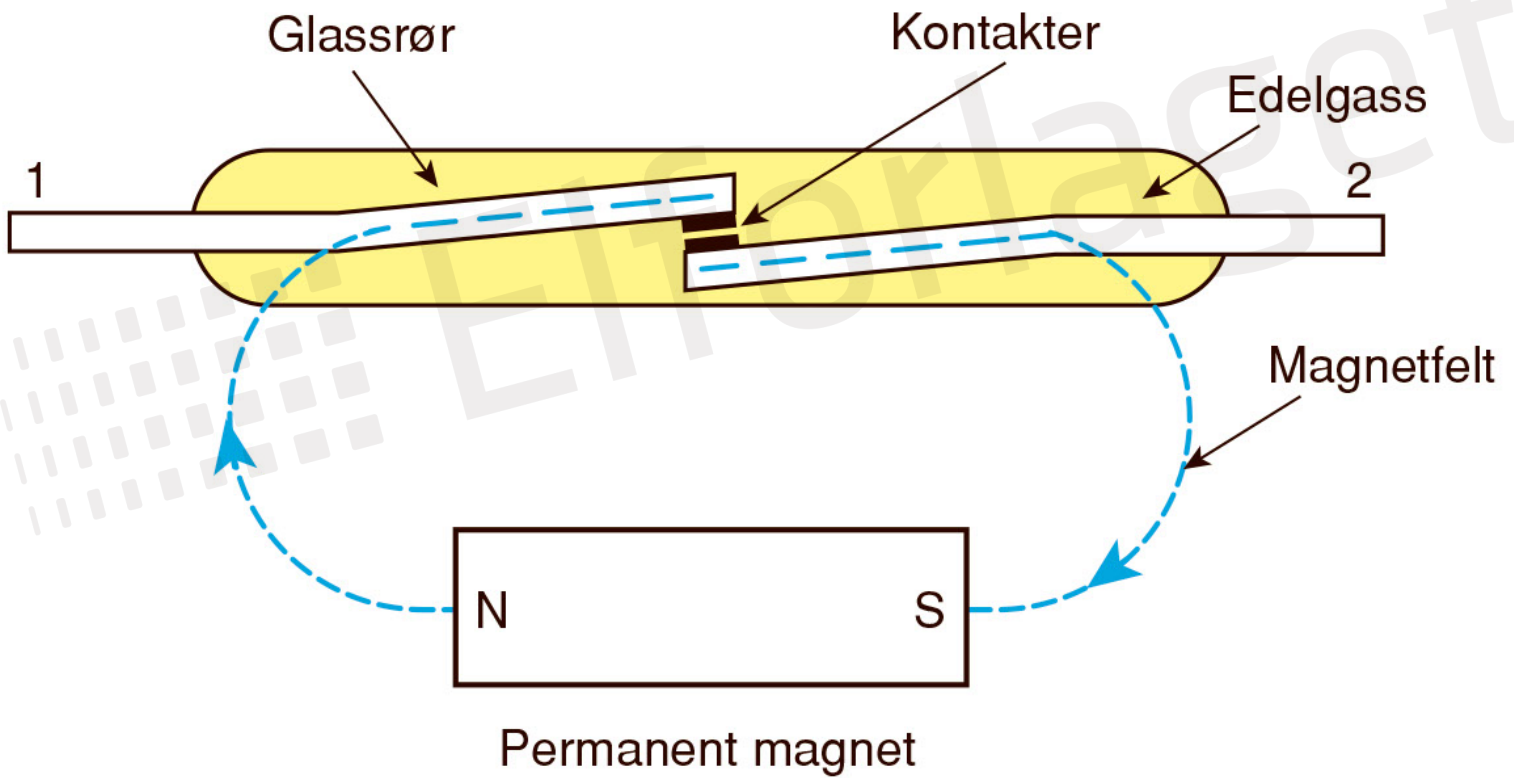

Periferisikring

Ransalarm

Skallsikring

Objekt-
sikring

Rom-
sikring

Reedrelé

1 – 2 ferromagnetiske kontaktfjærer

Kontakt innfelt i karm

Magnet innfelt i dør eller vindu

Skjult montering

Magnet

Kontakt montert på karm

Magnet montert på dør eller vindu

Utenpåliggende montering

Tilkobling for magnetkontakt

Tilkobling for sabotasjesløyfe

Vega DX lang distanse ("korridor")

Elfo Stage

S1: Alarmkontakt

S2: Sabotasjekontakt

Kontakter for tilkobling av detektorsløyfa på sentralapparatet

Kontakter for tilkobling av detektorsløyfa på PIR-detektor