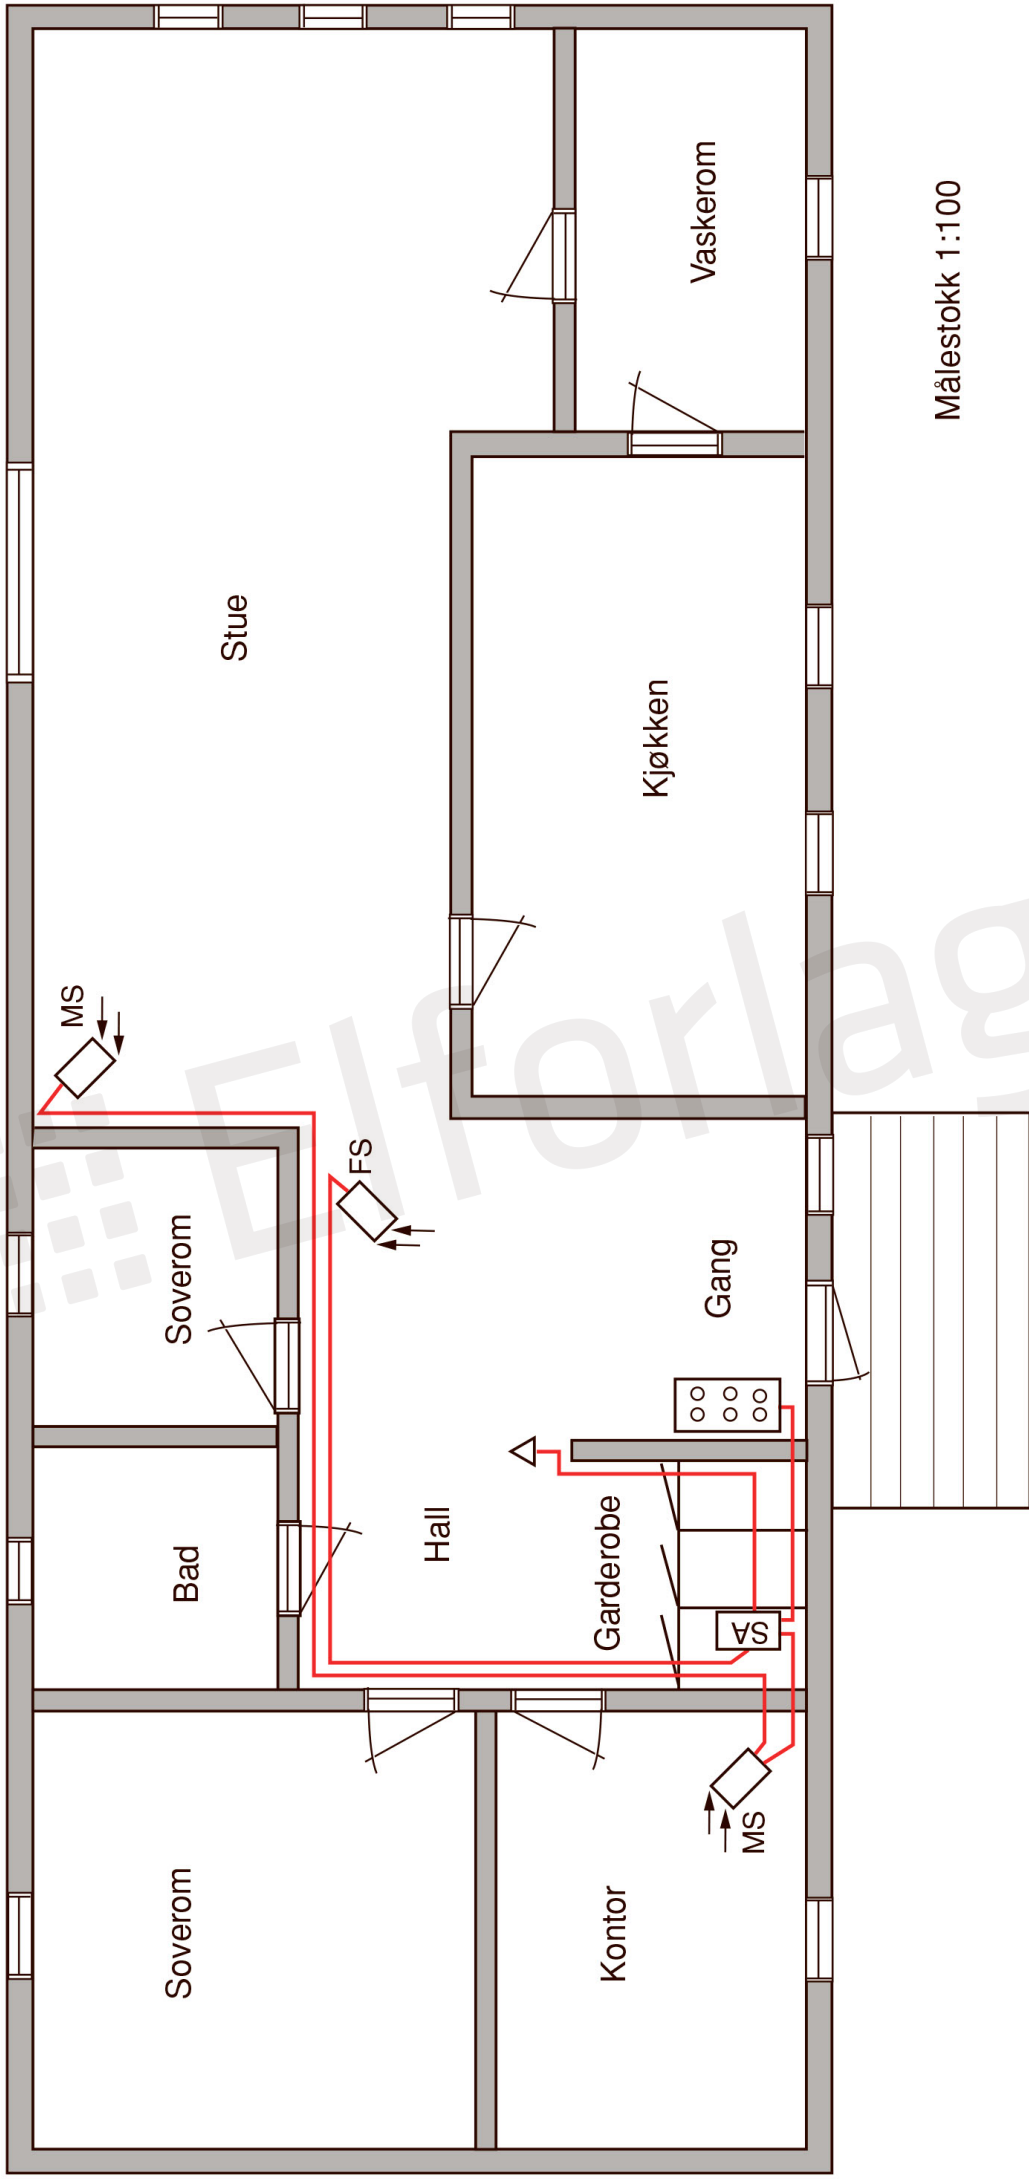

Målestokk 1:100

Forlaget