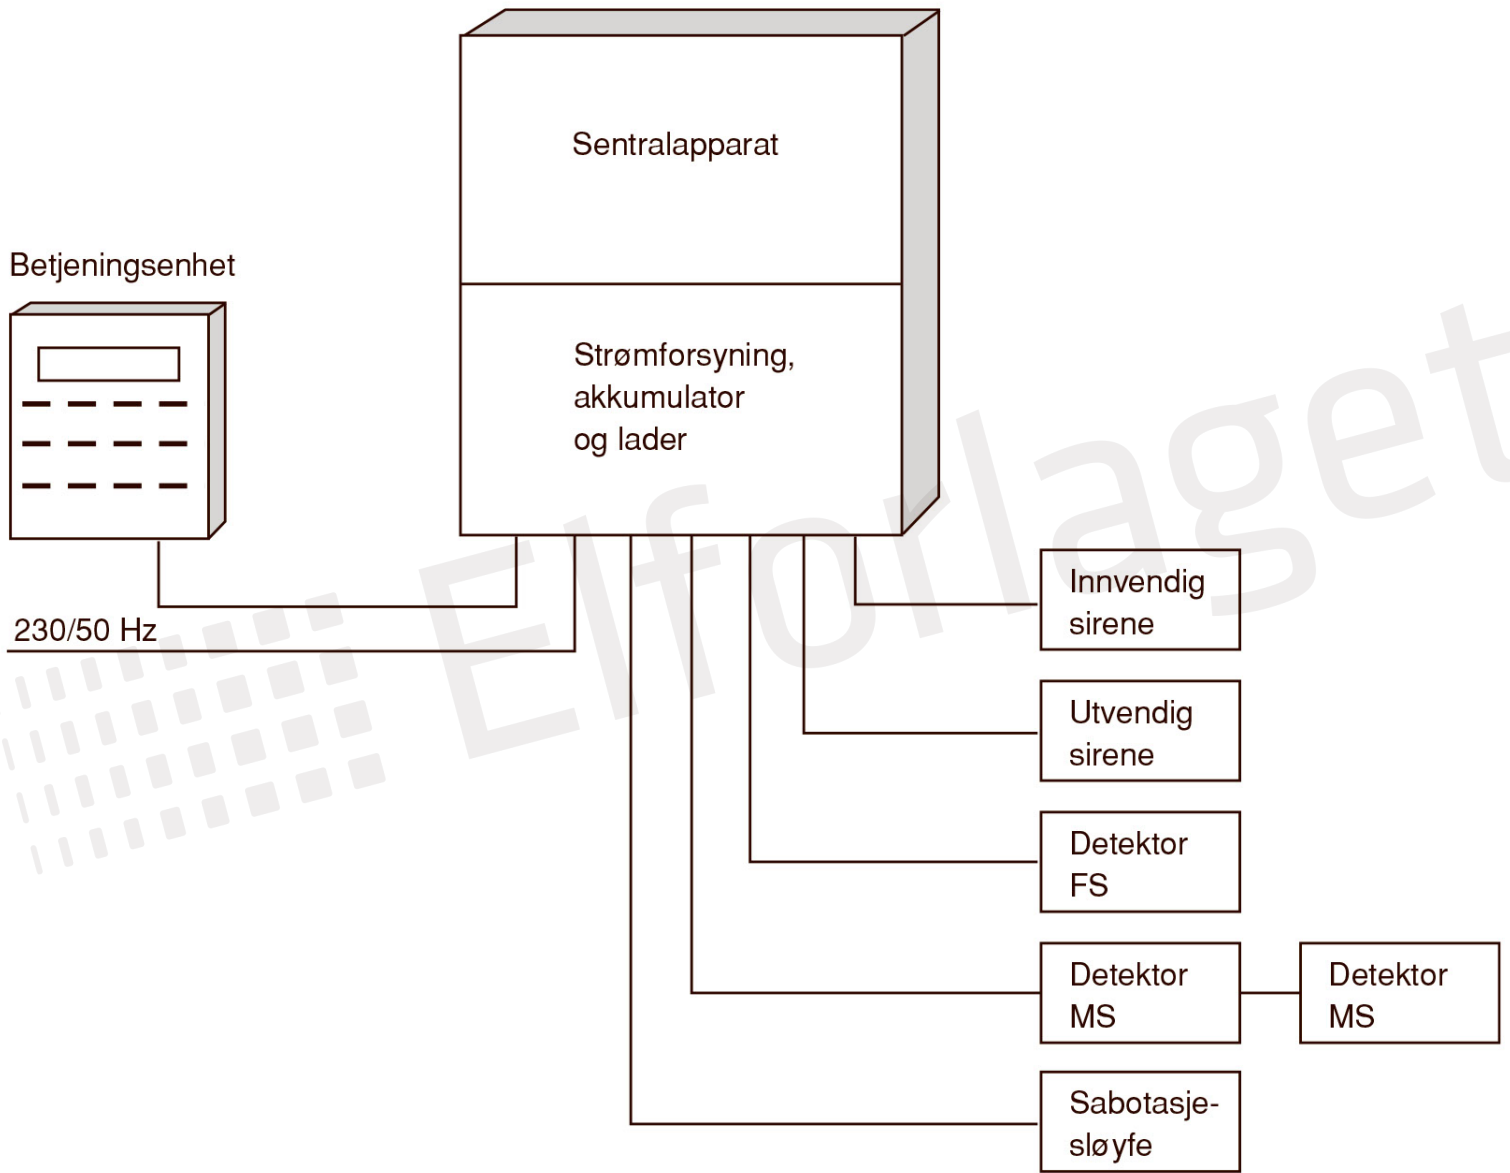

Fotokamera

Mikrobølgedetektor

Videokamera

Magnetkontakt, åpningskontakt

Videokamera med beskyttelseshus

Sender

Monitor

Mottaker

Målestokk: 1:100

FS: Forsinket sløyfe
 MS: Momentan sløyfe

alarm

Noby CA-10

Område valg
→ Soner

drift

på

klar prog.