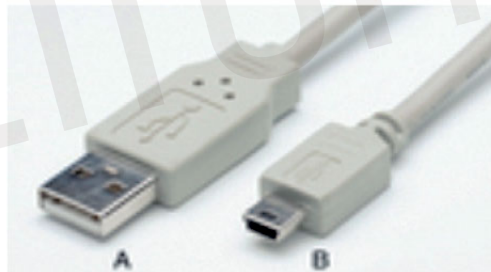

Datakabel for skriver
CEN36F-CEN36M

Datakabel for tastatur
Mini-DIN6F – Mini DIN6M

Datakabel for tasttur
DINF – DIN5M

USB Datakabel A-B

USB Datakabel
A – mini B

Installasjonskanal med to dobbelte 230 V stikkontakter

Skanner

Skriver

Skjerm

PC

Tastatur